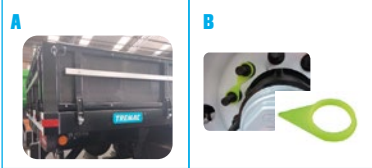

PRÓ·NIO
NIÓBIOTECH

VERSIÓN 3 EJES

PLATAFORMA PRÓ-NIO
NIÓBIOTECH

LA TECNOLOGÍA DEL NIOBIO
GARANTIZA HASTA MAYOR
CARGA.

VERSIÓN 1+1 EJES

PLATAFORMA PRÓ-NIO
Aceros Especiales
de Alta Resistencia

VERSIÓN 2+1 EJES // OPCIONAL: EJE DIRECCIONAL