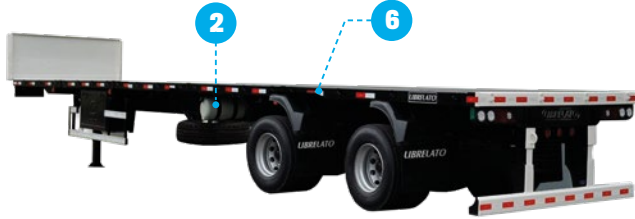

PRÓ·NIO
NIÓBIOTECH

VERSIÓN 3 EJES

PLATAFORMA PRÓ-NIO
NIÓBIOTECH

LA TECNOLOGÍA DEL NIOBIO
GARANTIZA HASTA MAYOR
CARGA.

VERSIÓN 1+1 EJES

PLATAFORMA PRÓ-NIO
Aceros Especiales
de Alta Resistencia

VERSIÓN 2+1 EJES // OPCIONAL: EJE DIRECCIONAL

OPCIONALES

- A. BARANDAS
- B. WHEEL - CHECK

1. FOCOS LED DE ALTA LUMINOCIDAD
2. TANQUE PARA AGUA DE PVC
3. CAJA DE HERRAMIENTAS
4. PORTA REPUESTOS LATERALES
5. KING PIN APERNADO
6. TELERAS ALAS DELTA ESTAMPADOS
7. SUSPENSIÓN DE LEVANTE NEUMÁTICO CENTRAL
8. RODAMIENTOS CÓNICOS GEMELOS
9. BALATA DE FRENO 8"
10. FRONTAL DESMONTABLE DEFLECTOR DE VIENTO
11. TWIST LOCK
12. SUSPENSIÓN MIXTA 2 + 1
13. SUSPENSIÓN MECÁNICA 1 + 1
14. SUSPENSIÓN MECÁNICA 3 EJES